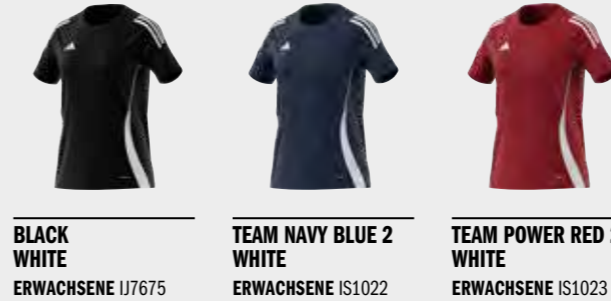

TEAM YELLOW WHITE
ERWACHSENE IR9498

TEAM MID GREY WHITE
ERWACHSENE IR9500

BLACK WHITE
ERWACHSENE IJ7665

TEAM NAVY BLUE 2 WHITE
ERWACHSENE IS1002

BLACK WHITE
ERWACHSENE IJ7675

TEAM NAVY BLUE 2 WHITE
ERWACHSENE IS1022