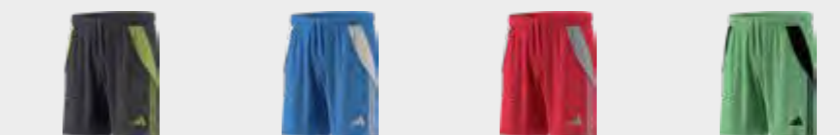

CREW ORANGE
ERWACHSENE JN4502

TRUE PINK
ERWACHSENE JI9720

PULSE YELLOW
ERWACHSENE JN2016

DAZU PASSEN AM BESTEN DIE TIRO 24 SHORTS

GREY FIVE
ERWACHSENE JN1993
JUNIOR JN1999

BLUE BURST
ERWACHSENE JI6093
JUNIOR JC6203