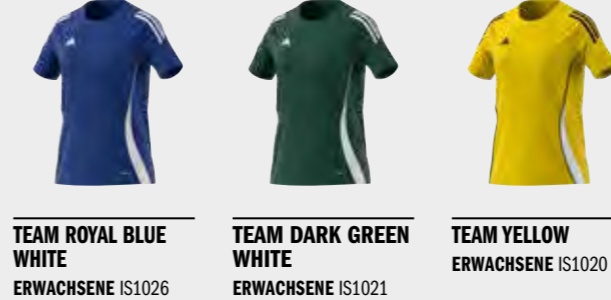

BLACK WHITE
ERWACHSENE IJ7675

TEAM NAVY BLUE 2 WHITE
ERWACHSENE IS1022

TEAM POWER RED 2 WHITE
ERWACHSENE IS1023

TEAM YELLOW
ERWACHSENE IS1020